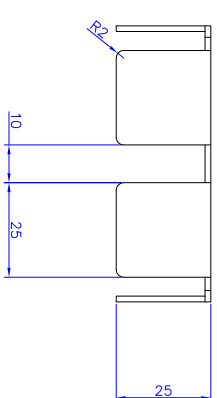

内容積 10.18L

固定(押え)金具

固定金具