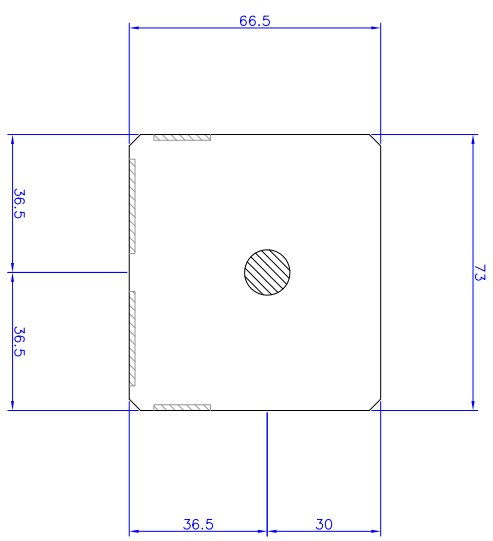

内容積 10.18L

固定(押え)金具

固定金具