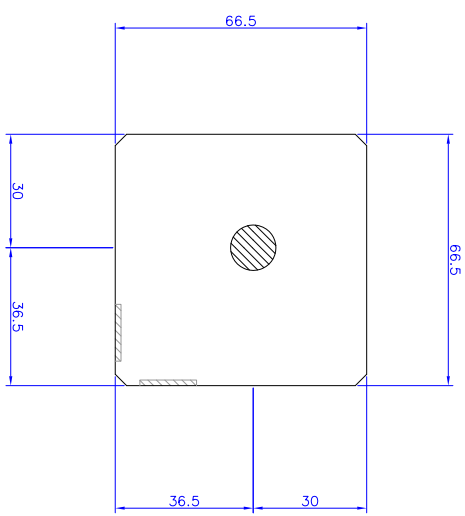

内容積 10.18L

固定(押え)金具

固定金具