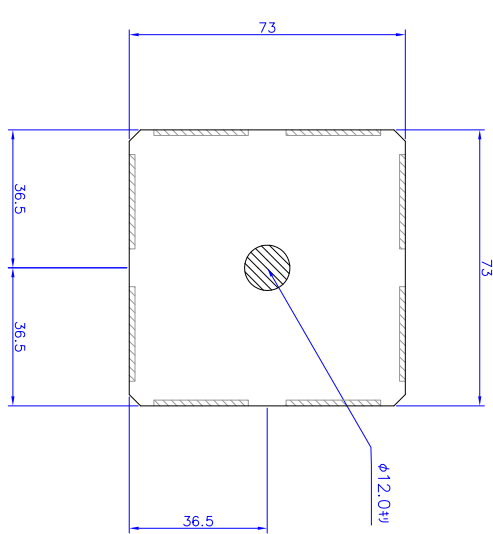

内容積 10.18L

固定(押え)金具

固定金具